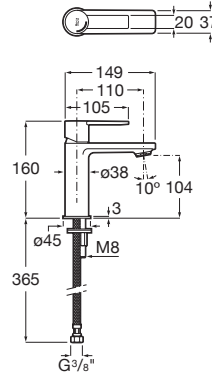

CARACTERÍSTICAS

Grifería para lavabo con cuerpo liso y enlaces de alimentación flexibles.
Apertura en agua fría.

Ahorro de agua y energía

Caudal (l/min a 3 bares): 5

Lugar de instalación: Lavabo

Nivel acústico (dB): Grupo 1 (Hasta 20 dB)

Tipo de aireador: Honeycomb PCA

Tipo de cartucho: Cerámico

Tipo de desagüe: Desagüe no incluido

Title: Grifería Targa para lavabo en XXXXX

TARGA

Grifería para lavabo con cuerpo liso. Cold Start

PVPR (IVA INCLUIDO)

219,01 €

DIBUJOS TÉCNICOS

Evershine

SoftTurn®

COMPATIBLE

Desagüe universal para lavabo/bidé de 1 1/4" de click-clack. Tapón cromado Ø65 mm

505401000

Desagüe universal para lavabo/bidé de 1 1/4" de click-clack. Tapón cerámico Ø65 mm